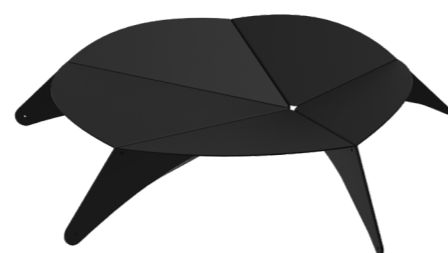

Kolekcja Oval

UNICO
Garden Line

Widoczne w kolekcjach kształty stanowią naturalne uzupełnienie botanicznego aspektu ogrodów poprzez przeniesienie sylwetek kwiatów i obłóci natury na stalowe konstrukcje palenisk.

Tulip

Blacha:
3mm grubości
Wymiary:
Długość - 78 cm,
Szerokość - 78 cm,
Wysokość - 90 cm
Wysyłka:
paleta - 246 zł brutto

1990 zł

Nenu

Blacha:
3mm grubości
Wymiary:
Długość - 103 cm,
Szerokość - 98 cm,
Wysokość - 20 cm
Wysyłka:
paleta - 246 zł brutto

740 zł

Box 2 mm

Blacha:
2 mm grubości
Wymiary:
Długość - 50cm,
Szerokość - 50 cm,
Wysokość - 65 cm
Wysyłka:
paleta - 184,5 zł brutto

1780 zł

Loop 2,0 m

Blacha:
3 i 6 mm grubości
Wymiary:
Długość - 200 cm,
Szerokość - 200 cm,
Wysokość - 45 cm
Wysyłka:
paleta - 492 zł brutto

X - Fire

Blacha:
4mm grubości
Wymiary:
Długość - 71 cm,
Szerokość - 53 cm,
Wysokość - 61 cm
Wysyłka:
kurier - 61,5 zł brutto

640 zł

Y - Fire

Blacha:
3mm grubości
Wymiary:
Długość - 68 cm,
Szerokość - 72 cm,
Wysokość - 80 cm
Wysyłka:
paleta - 184,5 zł brutto