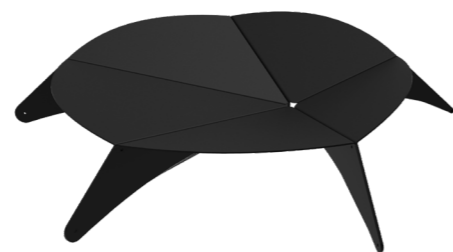

Kolekcja

Oval

Widoczne w kolekcjach kształty stanowią naturalne uzupełnienie botanicznego aspektu ogrodów poprzez przeniesienie sylwetek kwiatów i obłóci natury na stalowe konstrukcje palenisk.

Tulip

Blacha:

3mm grubości

Wymiary:

Długość - 78 cm,
Szerokość - 78 cm,
Wysokość - 90 cm

Wysyłka:

paleta - 100 zł brutto

Nenu

Blacha:

3mm grubości

Wymiary :

Długość - 103 cm,
Szerokość - 98 cm,
Wysokość - 20 cm

Wysyłka:

paleta - 100 zł brutto

Box

Blacha:

3 mm grubości

Wymiary:

Wysyłka:

paleta - 100 zł brutto

Loop

Blacha:

3 i 6 mm grubości

Wymiary:

Długość - 200 cm,
Szerokość - 200 cm,
Wysokość - 45 cm

Wysyłka: